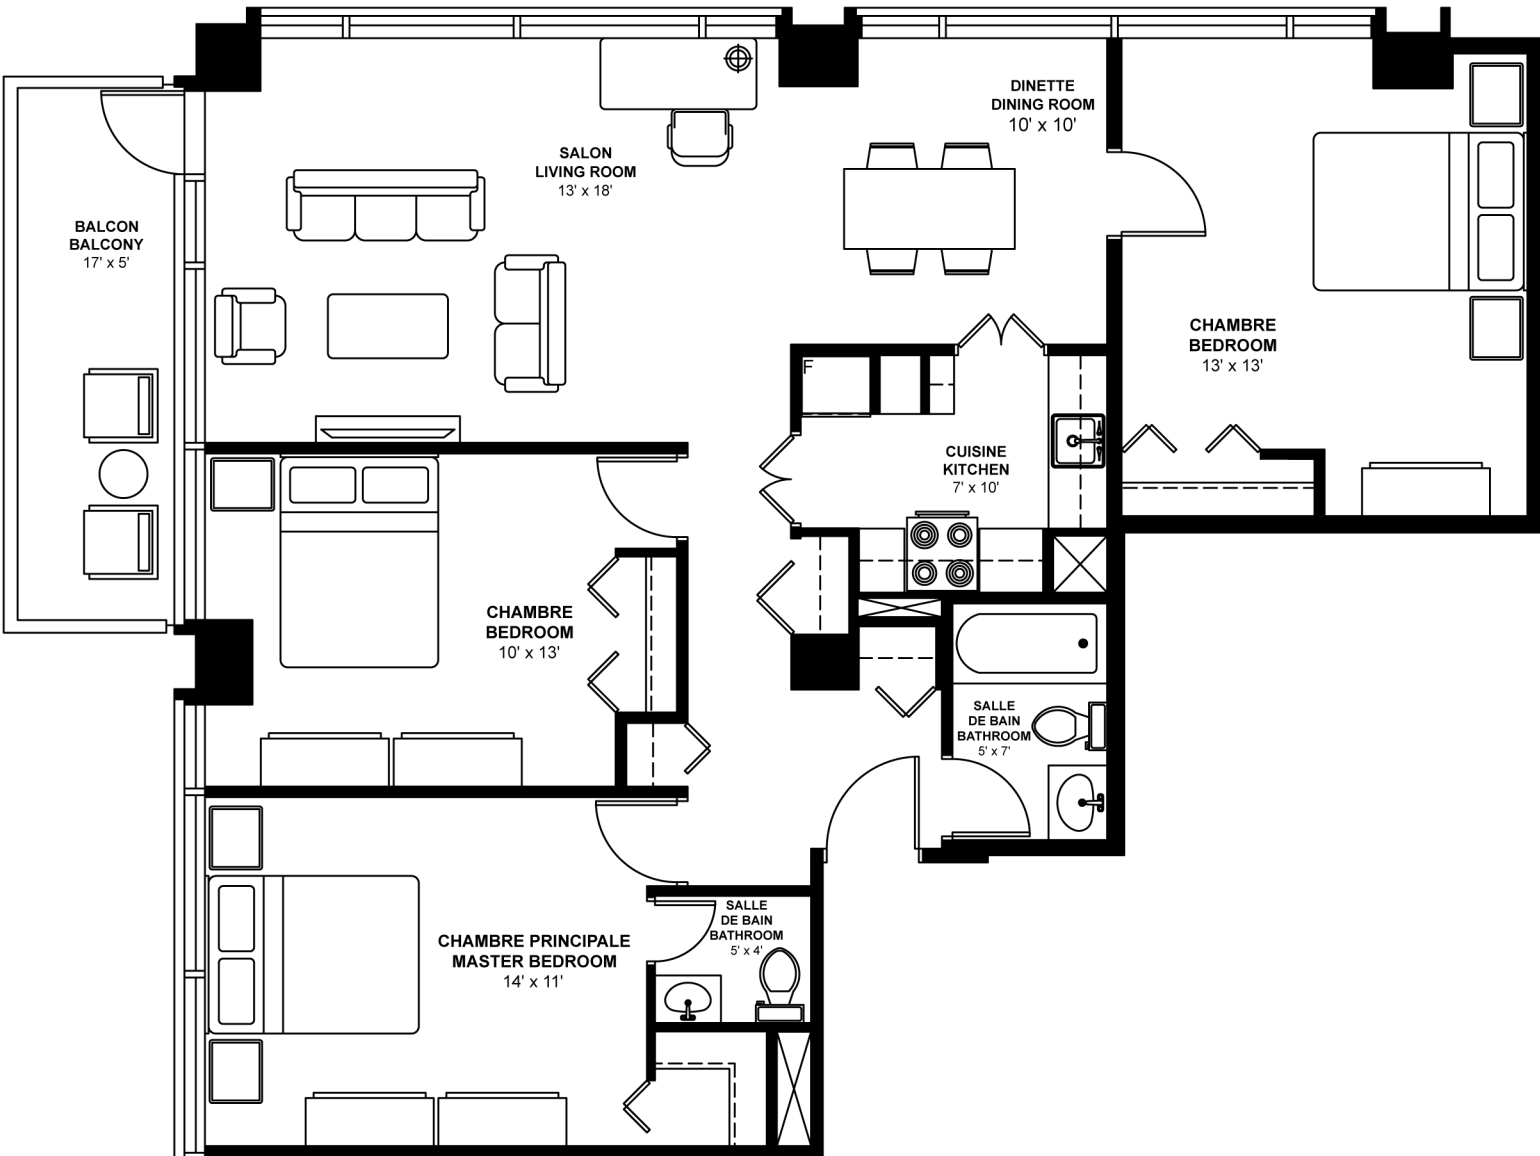

ROCKHILL

4858, chemin de la Cote-des-Neiges, Montreal, QC

3 Chambre/2 Salle de Bain (5.5)

Approx. 1,065-1265 p²

Ces plans sont uniquement représentatifs. Toutes les dimensions sont approximatives.
These floor plans are representative only. All dimensions are approximate.